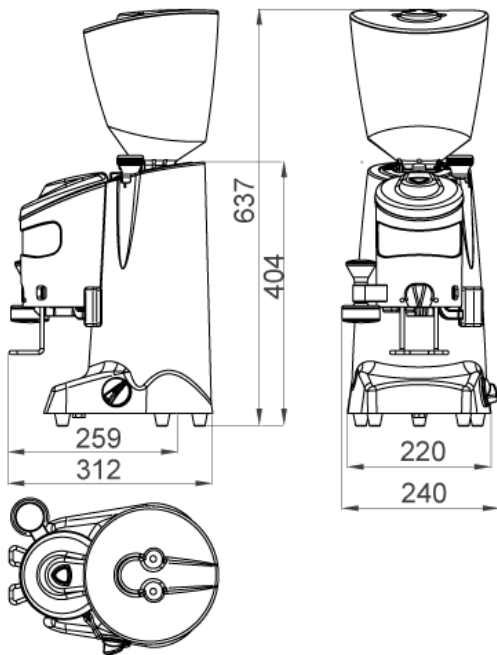

Eureka

Olympus 75

Macine piane. Regolazione micrometrica senza punti di stop, automatico con avviamento ogni 6 dosi ed arresto al riempimento del dosatore. Livello del caffè macinato nel dosatore variabile tramite bandierina con 5 posizioni preselezionabili.

Macine	
Tipo	piane
diametro	75 mm
materiale	acciaio temprato (optional titanio)
Dosatore	
capacità	450 gr.
materiale	alluminio
regolazione dose	esterna
dose realizzabile	da 5 a 10 gr.
contadosi	Si
Motore	
trazione	diretta
numero giri	920 rpm
potenza	825 watt
alimentazione	monofase e trifase
Varie	
versioni disponibili	- Temporizzato - Automatico
Capacità contenitore caffè in grani	- 1,68 kg.
produttività oraria	20 kg/h
Dimensioni	
altezza (inclusa campana)	637 mm
altezza (esclusa campana)	404 mm
larghezza	240 mm
profondità	259 mm
peso	17 kg