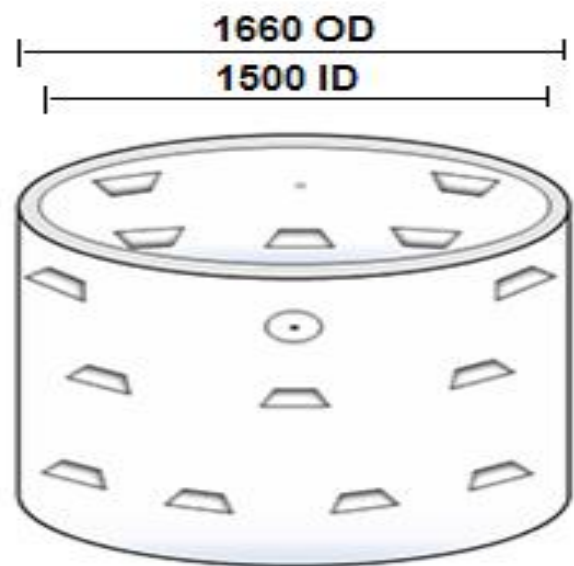

Soakwells

900's

Size (ID)	Mass (Kg's)	Volume Capacity	Slots	Price GST excl
900 x 600	210 Kg	381 L	Round	\$ 65.00
900 x 900	320 kg	572 L	Round	\$ 70.00
900 x 1200	430 Kg	763 L	Round	\$ 104.55

1090's

Size (ID)	Mass (Kgs)	Volume Capacity	Slots	Price GST excl
1090 x 600	290Kg	559 L	Round	\$ 79.09
1090 x 900	430 kg	839 L	Round	\$ 100.91
1090 x 1200	570 Kg	1120 L	Round	\$ 123.64

1200's

Size (ID)	Mass (Kgs)	Volume Capacity	Slots	Price GST exc
1200 x 600	430 kg	680 L	Louvre	\$ 99.00
1200 x 900	650 kg	1017 L	Louvre	\$ 136.36
1200 x 1200	870 Kg	1357 L	Louvre	\$ 169.09
1200 x 1500	1080 Kg	1696 L	Louvre	\$ 200.00

1500's

Size ID	Mass (Kgs)	Volume Capacity	Slots	Price GST excl
1500 x 600	530 Kg	1060 L	Louvre	\$ 140.91
1500 x 900	800 kg	1590 L	Louvre	\$ 168.18
1500 x 1200	1070 Kg	2120 L	Louvre	\$ 198.18
1500 x 1500	1340 Kg	2650 L	Louvre	\$ 230.00

1800's				
Size (ID)	Mass (Kgs)	Volume Capacity	Slots	Price GST excl
1800 x 600	730 Kg	1526 L	Louvre	\$ 176.36
1800 x 900	1090 kg	2290 L	Louvre	\$ 203.64