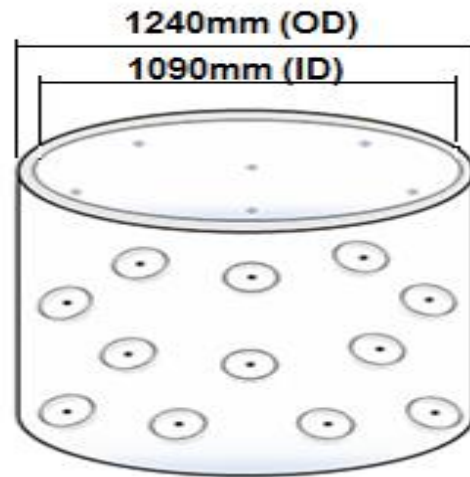

Soakwells

900's

Size (ID)	Mass (Kg's)	Volume Capacity	Slots	Price GST excl
900 x 600	210 Kg	381 L	Round	\$ 65.00
900 x 900	320 kg	572 L	Round	\$ 70.00
900 x 1200	430 Kg	763 L	Round	\$ 104.55

1090's

Size (ID)	Mass (Kgs)	Volume Capacity	Slots	Price GST excl
1090 x 600	290Kg	559 L	Round	\$ 79.09
1090 x 900	430 kg	839 L	Round	\$ 100.91
1090 x 1200	570 Kg	1120 L	Round	\$ 123.64

1200's

Size (ID)	Mass (Kgs)	Volume Capacity	Slots	Price GST exc
1200 x 600	430 kg	680 L	Louvre	\$ 99.00
1200 x 900	650 kg	1017 L	Louvre	\$ 136.36
1200 x 1200	870 Kg	1357 L	Louvre	\$ 169.09
1200 x 1500	1080 Kg	1696 L	Louvre	\$ 200.00

1500's

Size ID	Mass (Kgs)	Volume Capacity	Slots	Price GST excl
1500 x 600	530 Kg	1060 L	Louvre	\$ 140.91
1500 x 900	800 kg	1590 L	Louvre	\$ 168.18
1500 x 1200	1070 Kg	2120 L	Louvre	\$ 198.18
1500 x 1500	1340 Kg	2650 L	Louvre	\$ 230.00

1800's				
Size (ID)	Mass (Kgs)	Volume Capacity	Slots	Price GST excl
1800 x 600	730 Kg	1526 L	Louvre	\$ 176.36
1800 x 900	1090 kg	2290 L	Louvre	\$ 203.64