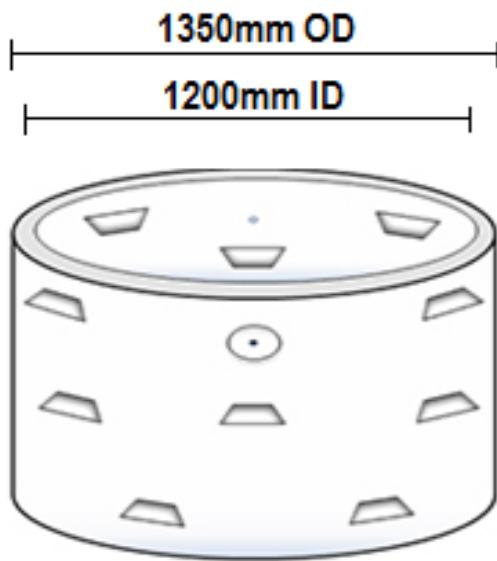

Soakwells

900's

Size (ID)	Mass (Kg's)	Volume Capacity	Slots	Price GST excl
900 x 600	210 Kg	381 L	Round	\$ 65.00
900 x 900	320 kg	572 L	Round	\$ 70.00
900 x 1200	430 Kg	763 L	Round	\$ 104.55

1090's

Size (ID)	Mass (Kgs)	Volume Capacity	Slots	Price GST excl
1090 x 600	290Kg	559 L	Round	\$ 79.09
1090 x 900	430 kg	839 L	Round	\$ 100.91
1090 x 1200	570 Kg	1120 L	Round	\$ 123.64

1200's

Size (ID)	Mass (Kgs)	Volume Capacity	Slots	Price GST exc
1200 x 600	430 kg	680 L	Louvre	\$ 99.00
1200 x 900	650 kg	1017 L	Louvre	\$ 136.36
1200 x 1200	870 Kg	1357 L	Louvre	\$ 169.09
1200 x 1500	1080 Kg	1696 L	Louvre	\$ 200.00

1500's

Size ID	Mass (Kgs)	Volume Capacity	Slots	Price GST excl
1500 x 600	530 Kg	1060 L	Louvre	\$ 140.91
1500 x 900	800 kg	1590 L	Louvre	\$ 168.18
1500 x 1200	1070 Kg	2120 L	Louvre	\$ 198.18
1500 x 1500	1340 Kg	2650 L	Louvre	\$ 230.00

1800's				
Size (ID)	Mass (Kgs)	Volume Capacity	Slots	Price GST excl
1800 x 600	730 Kg	1526 L	Louvre	\$ 176.36
1800 x 900	1090 kg	2290 L	Louvre	\$ 203.64